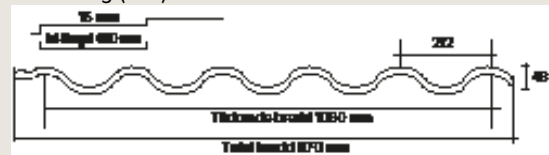

Profildata

Tjocklek	0,6 mm
Täckande bredd	1 060 mm
Längd	600-7 000 mm
Bygghöjd	45 mm
Vikt	5,5 kg/m²
Taklutning (min)	14°